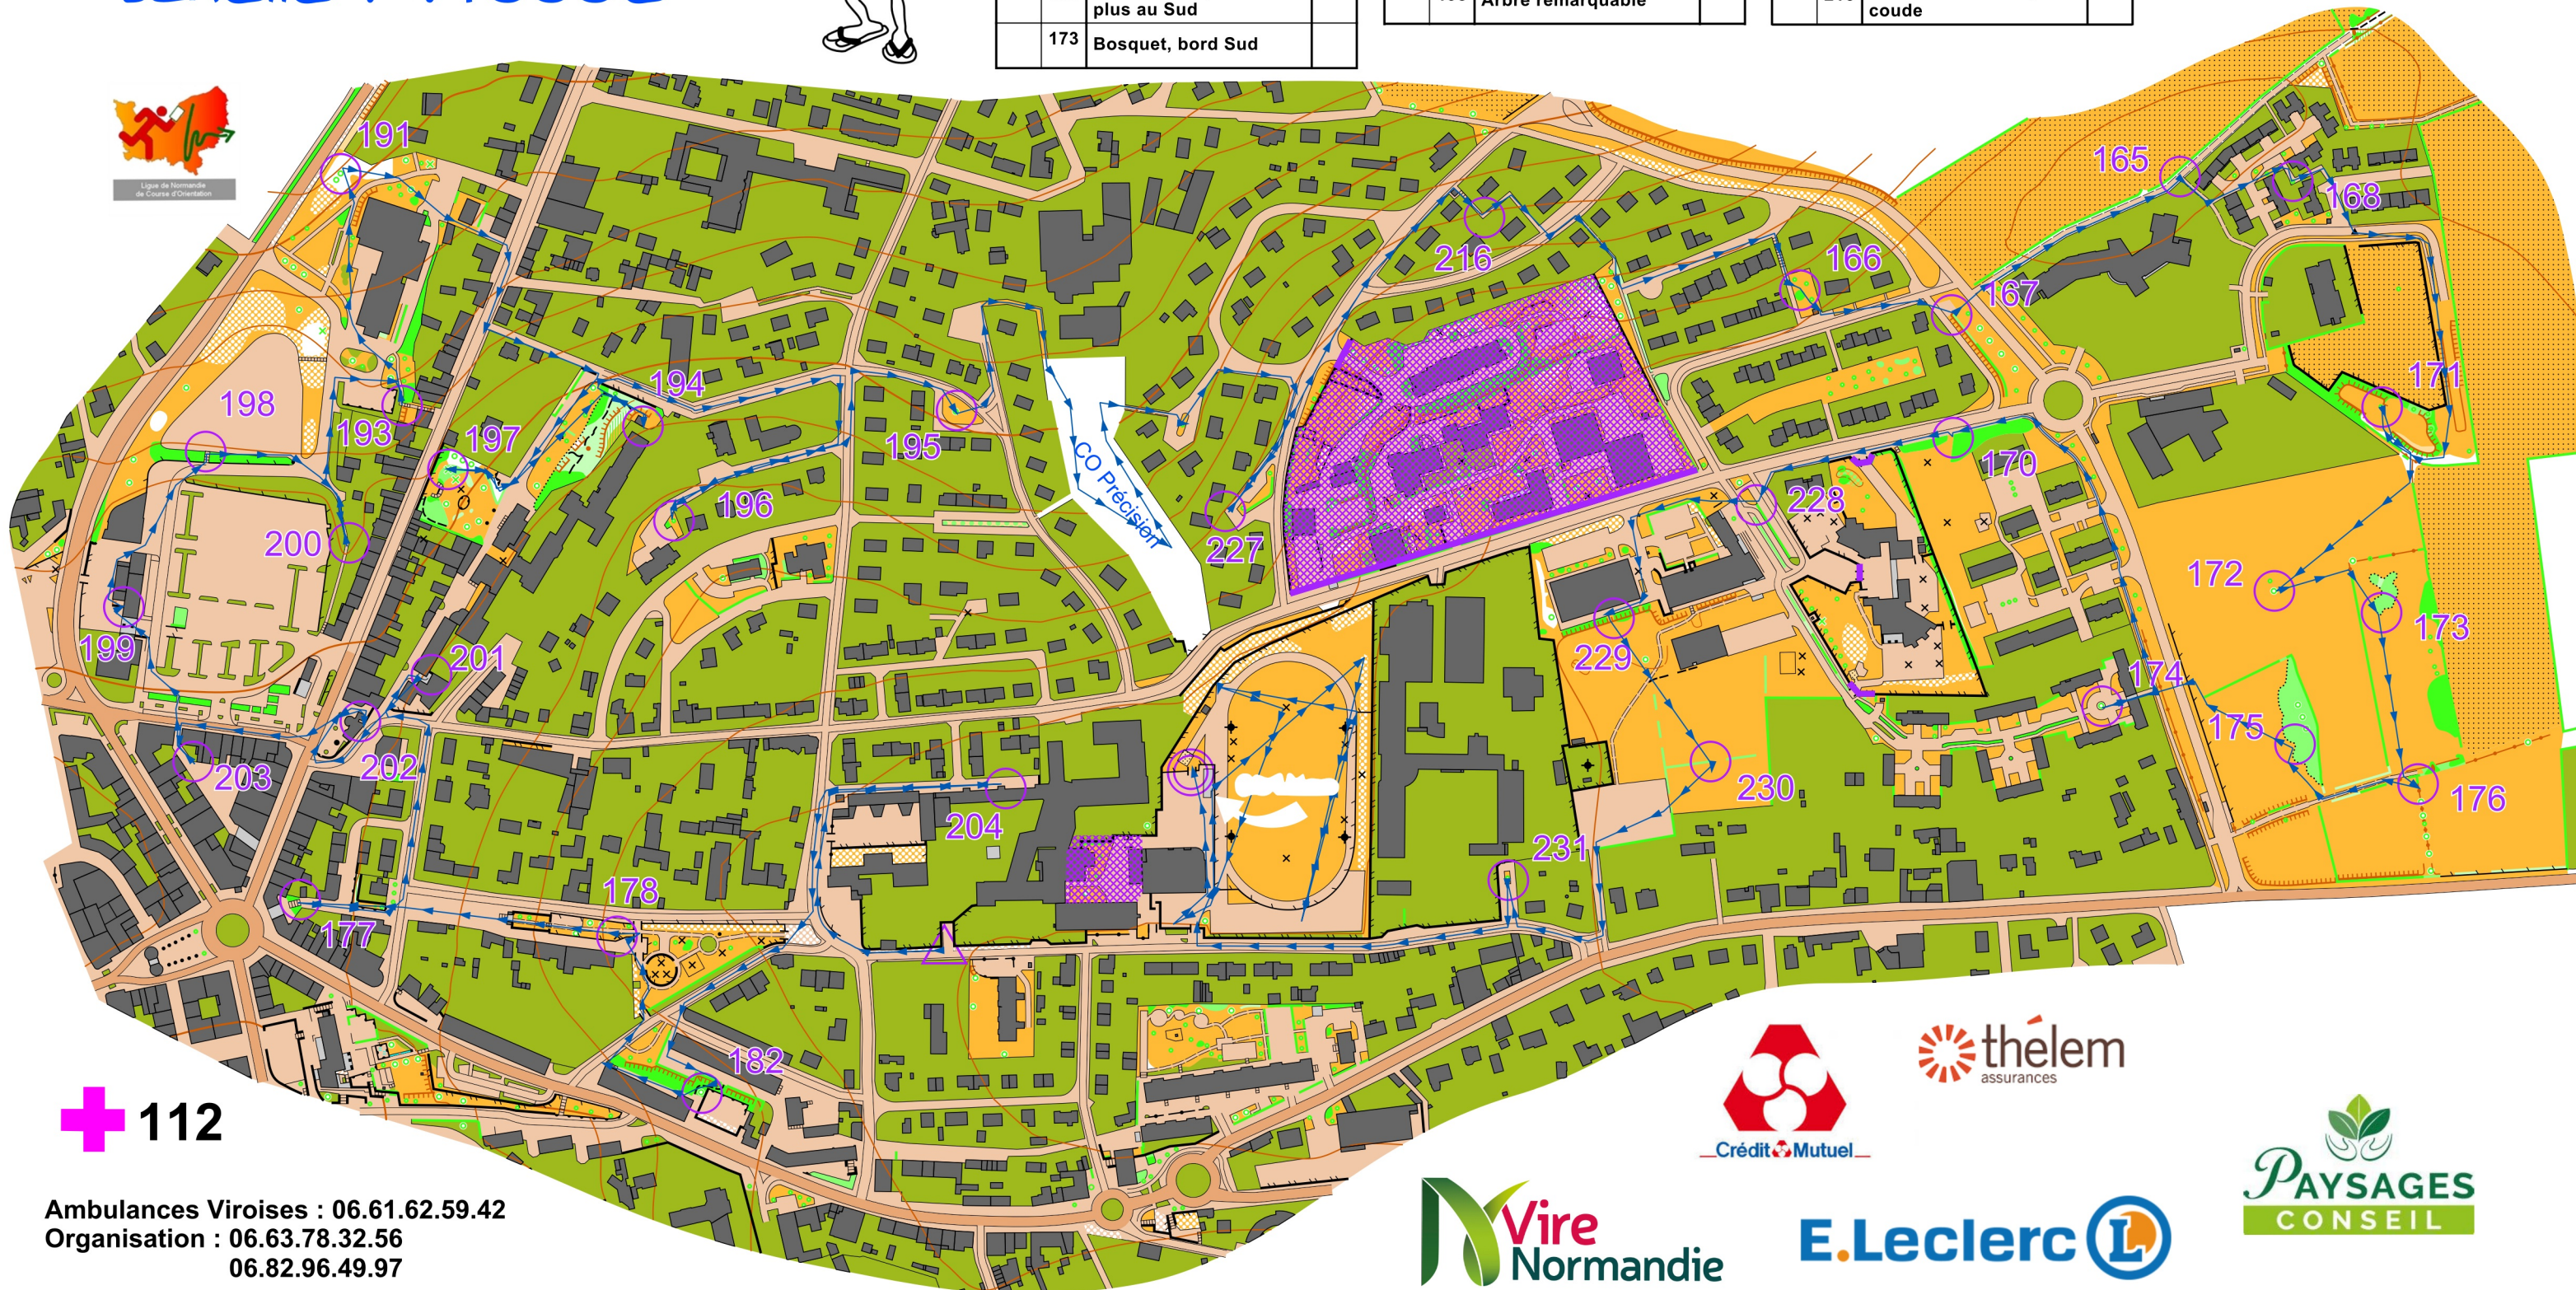

# Virée Nocturne 2023 Circuit "Cool"

L'Orient

Echelle : 1/40000

Ordre libre	
37 postes	
▷	Départ :
165	Jonction de chemins ou sentiers
166	Fourré, bord Nord
167	Arbre remarquable
168	Chemin ou sentier, au coude
170	Entre les fourrés
171	Arbre remarquable
172	Arbre remarquable, le plus au Sud
173	Bosquet, bord Sud

174	Arbre remarquable
175	Bosquet, bord Ouest
176	Arbre remarquable, le plus au Nord
177	Escalier, partie amont
178	Objet particulier, Banc
182	Arbre remarquable
191	Arbre remarquable, le plus au Nord
193	Chemin ou sentier, au coude
194	Jonction construction et clôture, côté NE
195	Arbre remarquable

196	Arbre remarquable
197	Souche, la plus au NO
198	Escalier, partie aval
199	Jonction entre clôture et construction
200	Chemin ou sentier, au coude
201	Passage couvert, angle NE (intérieur)
202	Construction, angle Ouest (intérieur)
203	Clôture, au coude
204	Construction, angle SO (intérieur)
216	Chemin ou sentier, au coude

227	Jonction entre clôture et haie
228	Haie, extrémité Nord
229	Entre les fourrés
230	Haie, la plus à l'Ouest, extrémité Est
231	Arbre remarquable

CO Mémo
<b>Ordre imposé</b>
6 postes puis boîtier "Arrivée"