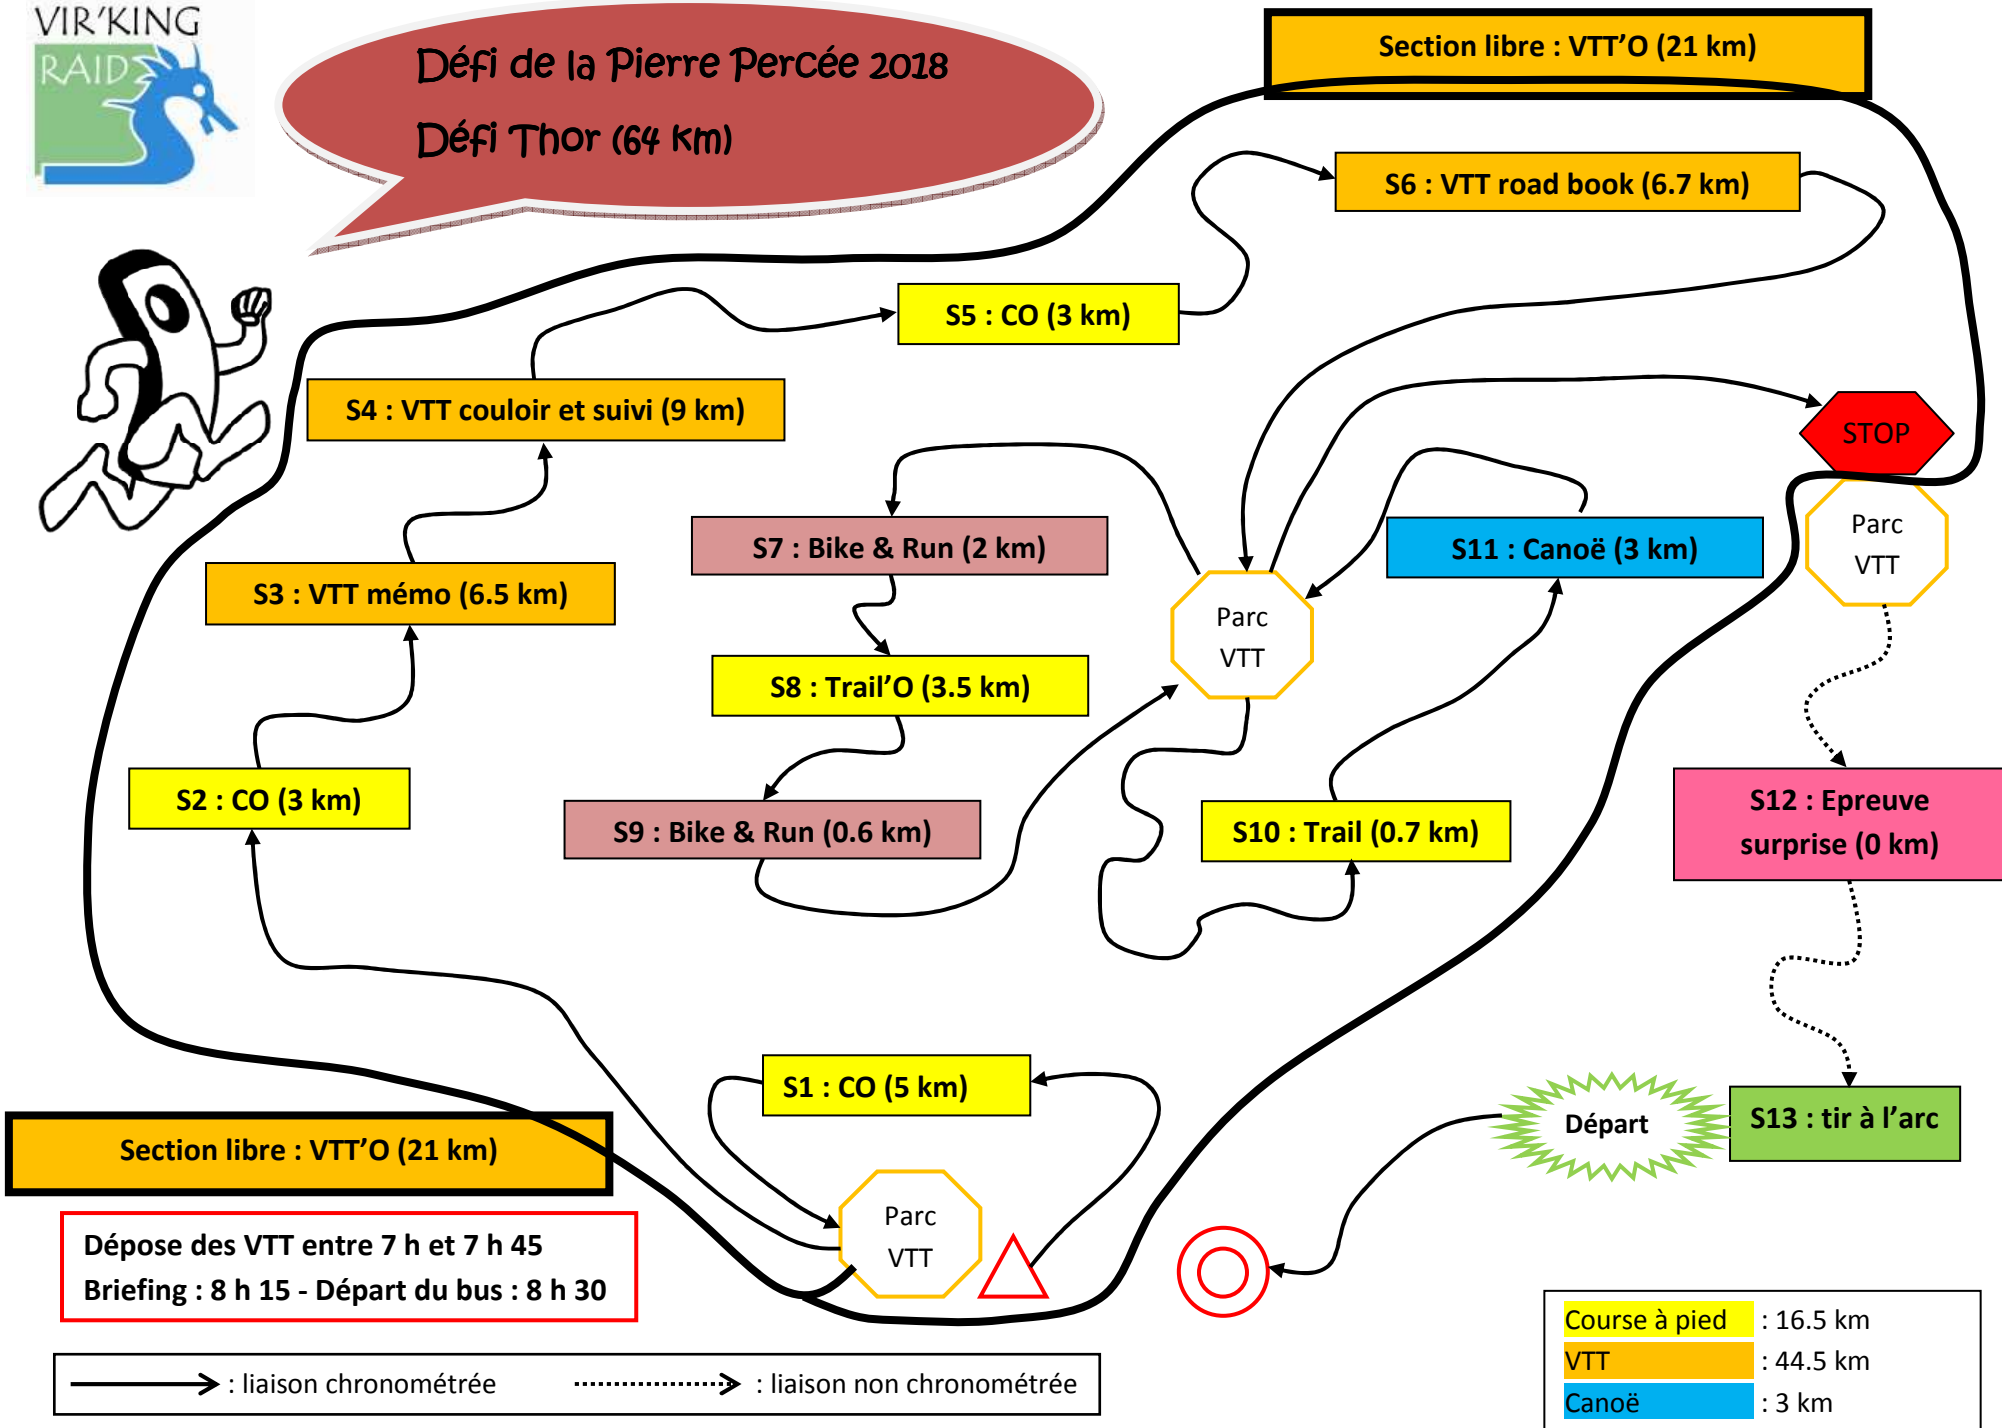

Défi de la Pierre Percée 2018
Défi Thor (64 km)

Dépose des VTT entre 7 h et 7 h 45
 Briefing : 8 h 15 - Départ du bus : 8 h 30

→ : liaison chronométrée → : liaison non chronométrée

Course à pied	: 16.5 km
VTT	: 44.5 km
Canoë	: 3 km

En cas d'abandon, passez à l'arrivée pour nous prévenir ou téléphonez au 06.82.96.49.97
 En cas d'accident grave contactez le 112 ou prévenir les secours au 18 ou 06 61 62 59 45