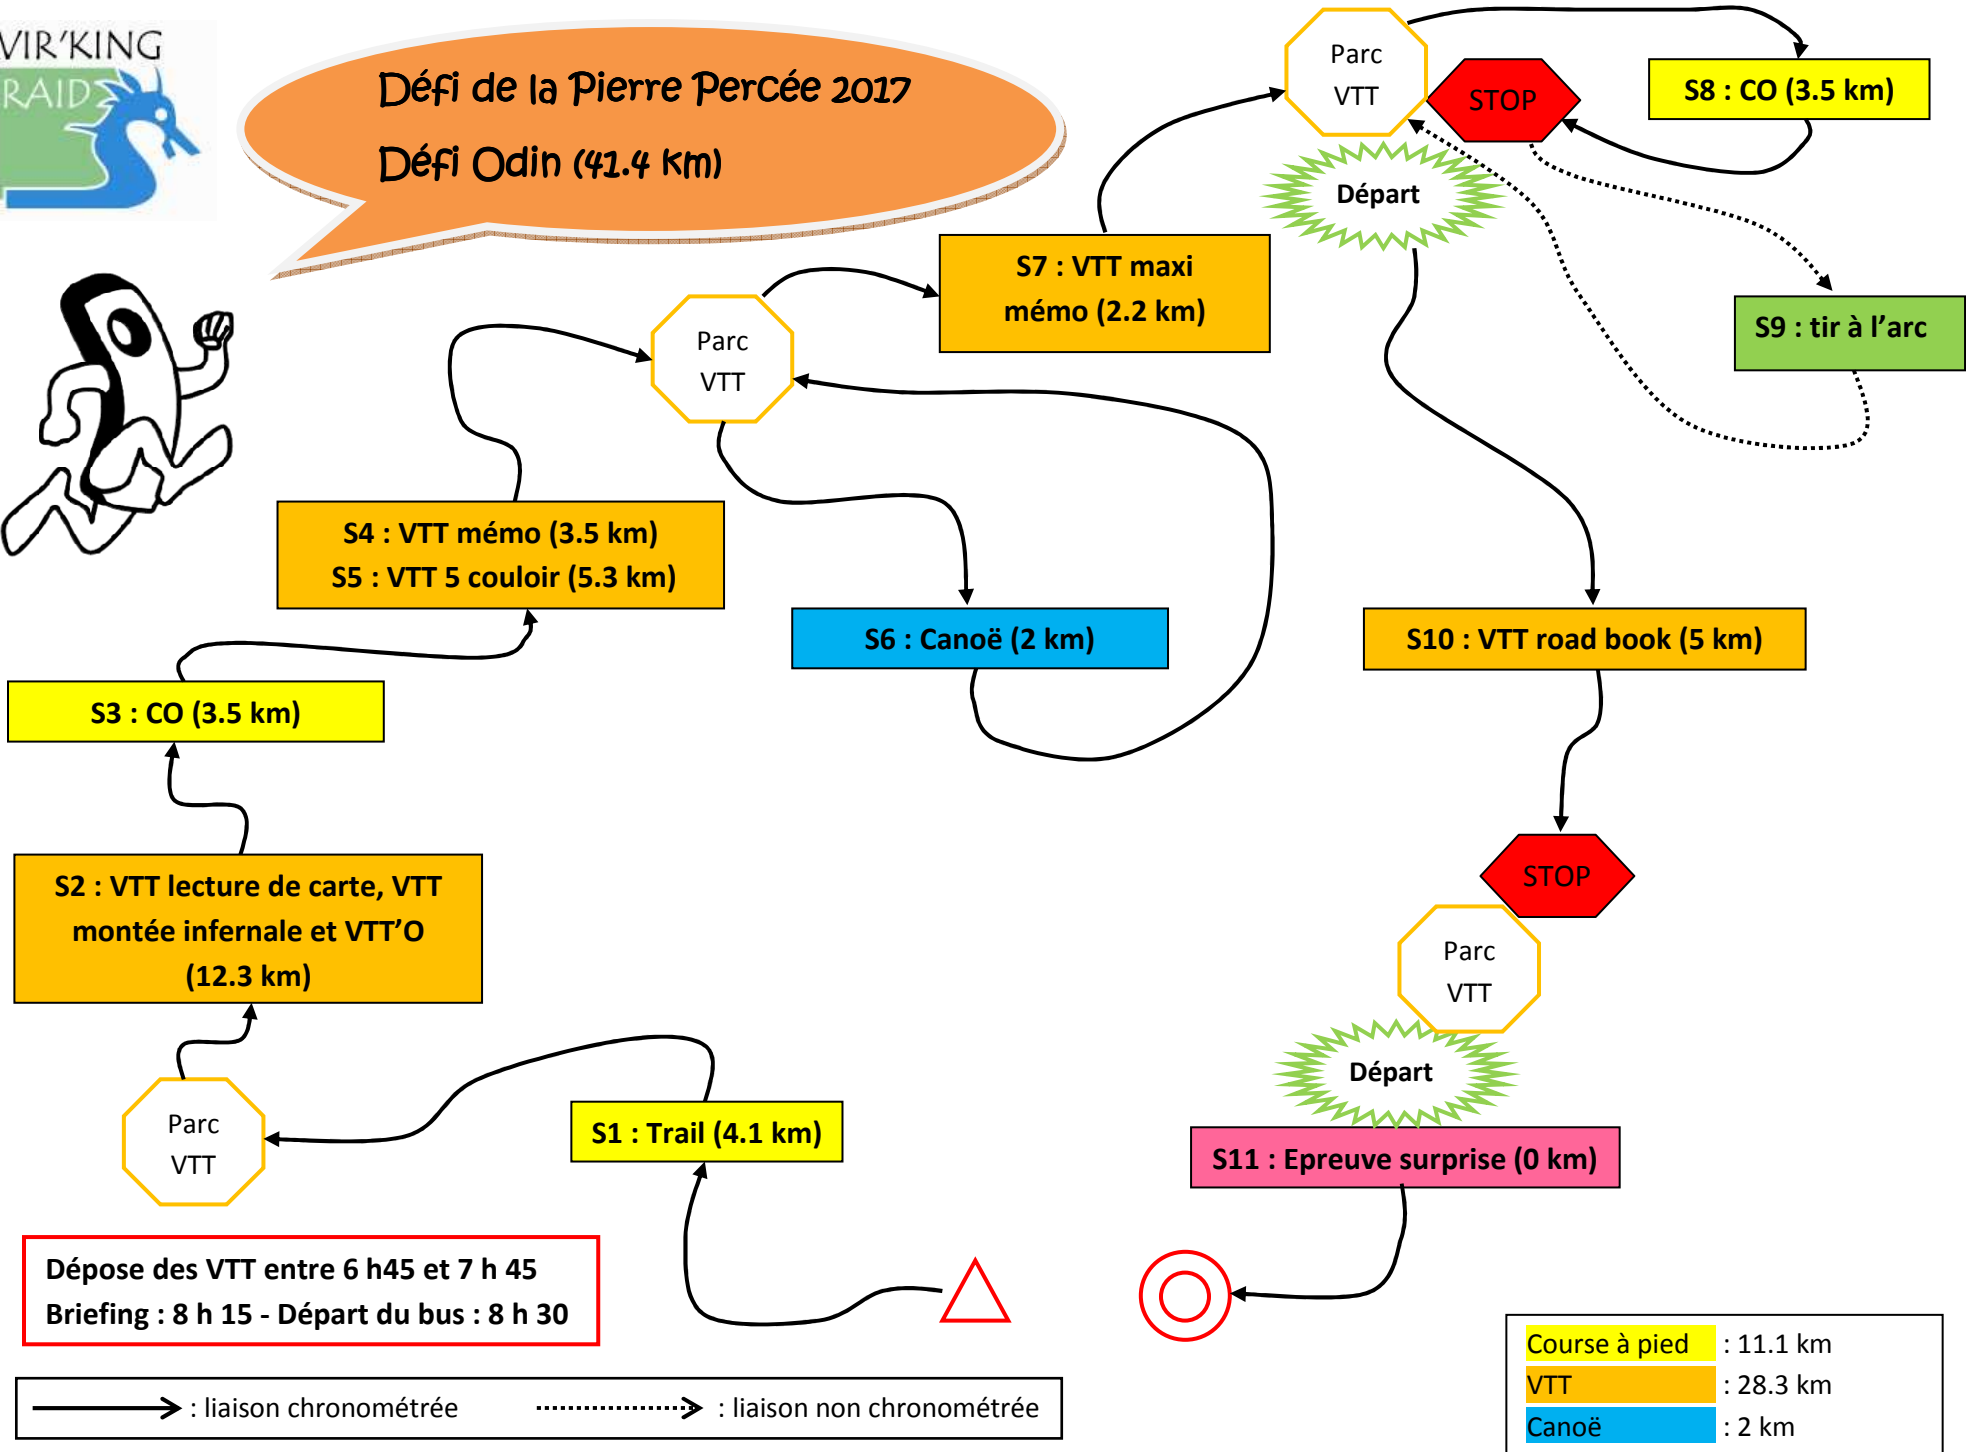

Défi de la Pierre Percée 2017
Défi Odin (41.4 km)

Dépose des VTT entre 6 h45 et 7 h 45
 Briefing : 8 h 15 - Départ du bus : 8 h 30

En cas d'abandon, passez à l'arrivée pour nous prévenir ou téléphonez au 06.82.96.49.97
 En cas d'accident grave contactez le 112 ou prévenir les secours au 06 61 62 59 41 ou 06 08 40 86 16