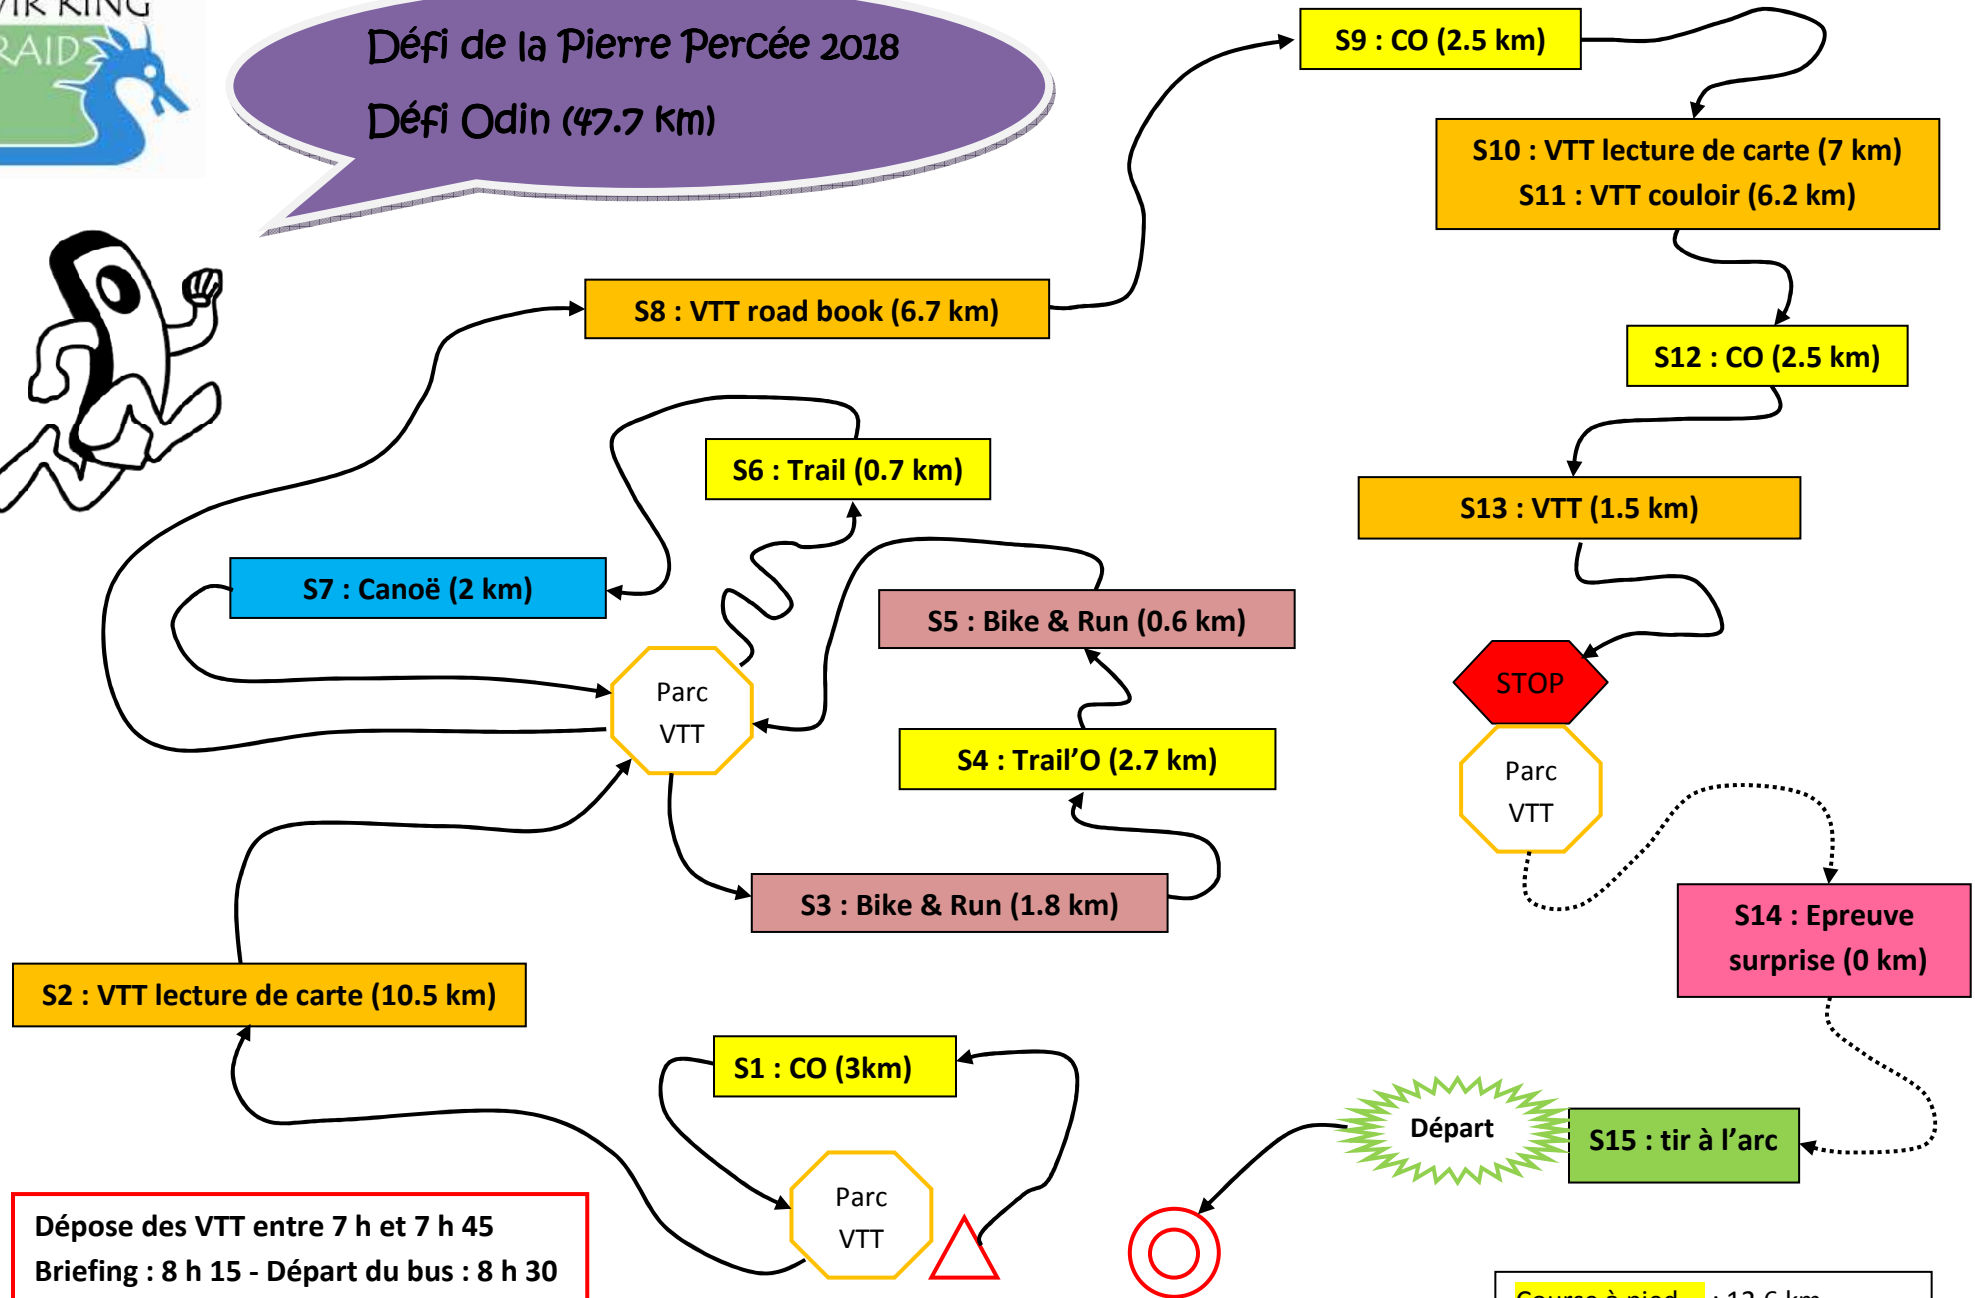

Défi de la Pierre Percée 2018
Défi Odin (47.7 km)

Dépose des VTT entre 7 h et 7 h 45
Briefing : 8 h 15 - Départ du bus : 8 h 30

→ : liaison chronométrée → : liaison non chronométrée

Course à pied	: 12.6 km
VTT	: 33.1 km
Canoë	: 2 km

En cas d'abandon, passez à l'arrivée pour nous prévenir ou téléphonez au 06.82.96.49.97
En cas d'accident grave contactez le 112 ou prévenir les secours au 18 ou 06 61 62 59 45