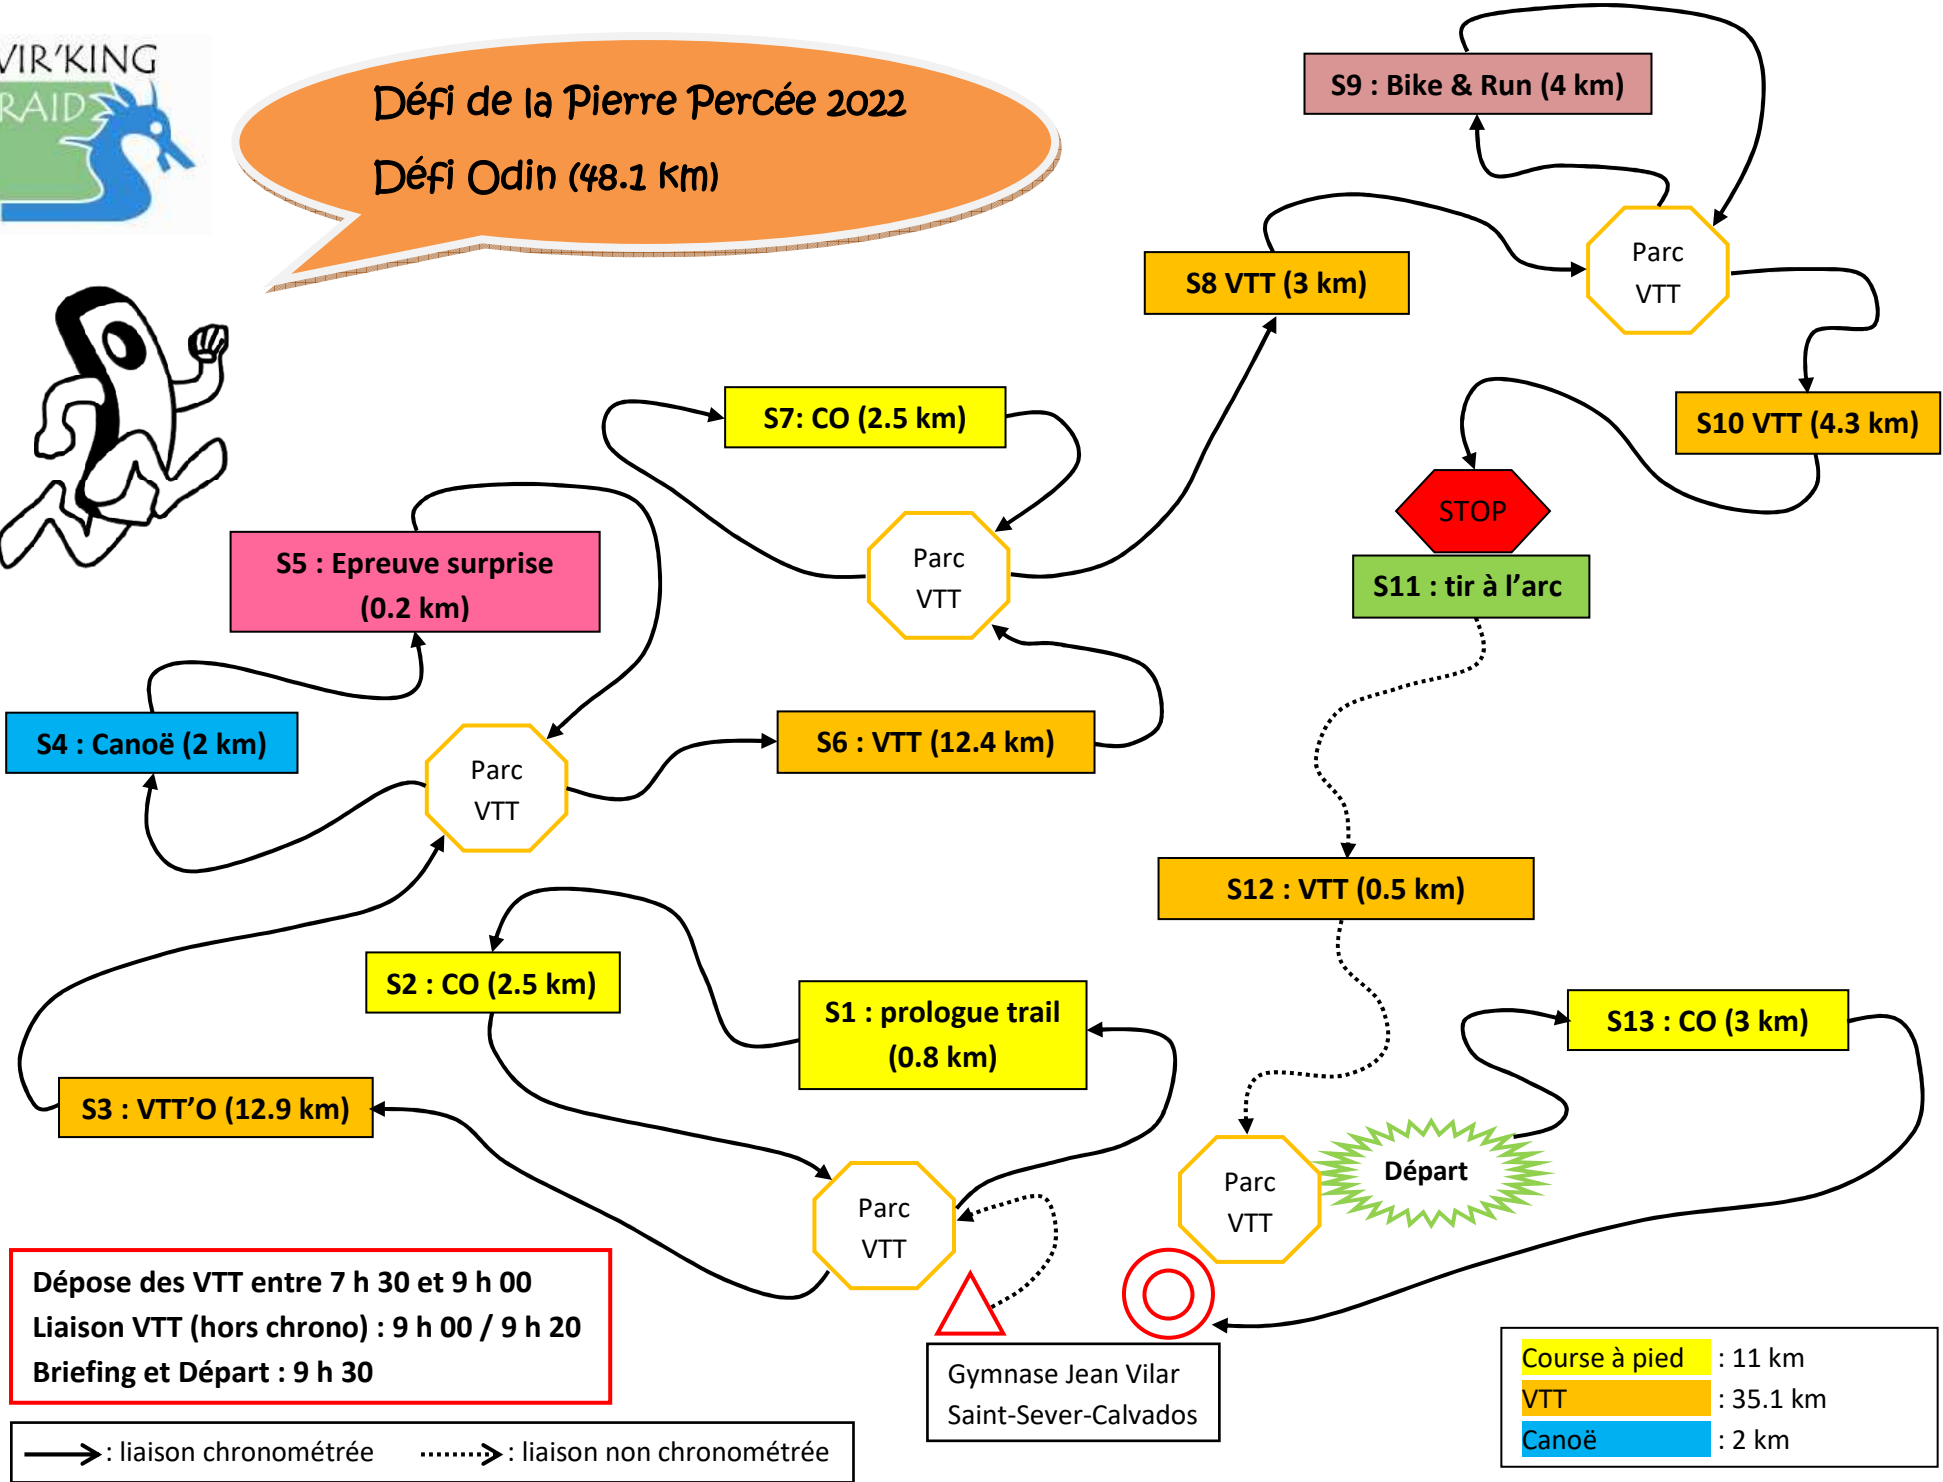

Défi de la Pierre Percée 2022
Défi Odin (48.1 km)

Dépose des VTT entre 7 h 30 et 9 h 00
 Liaison VTT (hors chrono) : 9 h 00 / 9 h 20
 Briefing et Départ : 9 h 30

En cas d' abandon, passez à l' arrivée pour nous prévenir au 06.82.96.49.97 ou 06.27.12.85.83
 En cas d' accident grave contactez le 112 ou prévenir les secours au 06.61.62.59.42