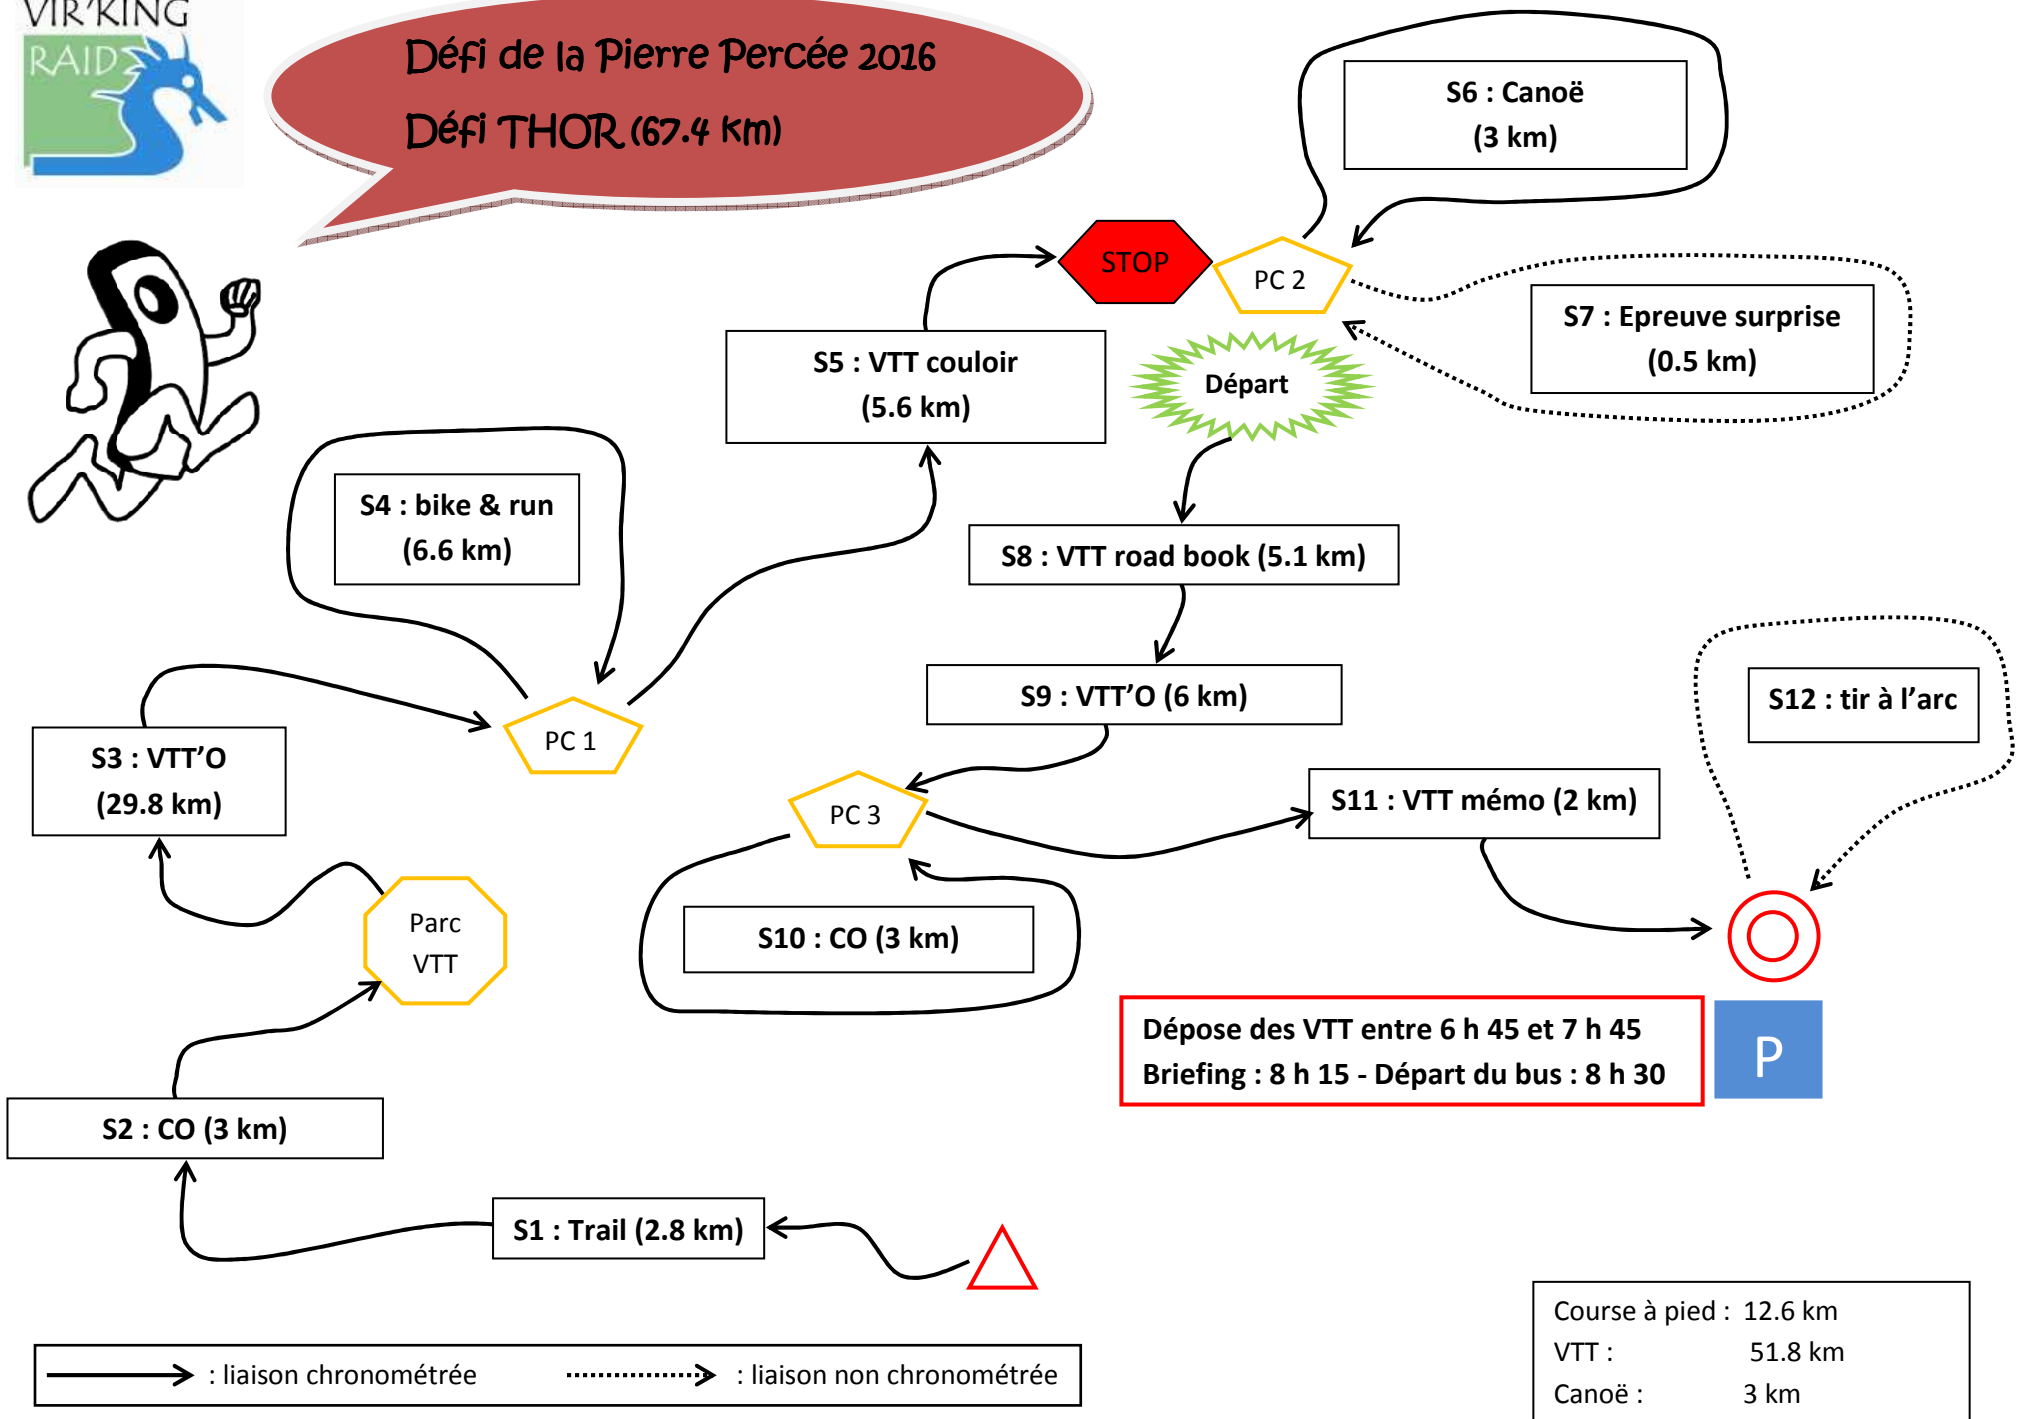

**Défi de la Pierre Percée 2016**  
**Défi THOR (67.4 km)**

**En cas d'abandon, passez à l'arrivée pour nous prévenir ou téléphonez au 06.82.96.49.97**  
**En cas d'accident grave contactez le 112 ou prévenir les secours au 06 61 62 59 41 ou 06 08 40 86 16**