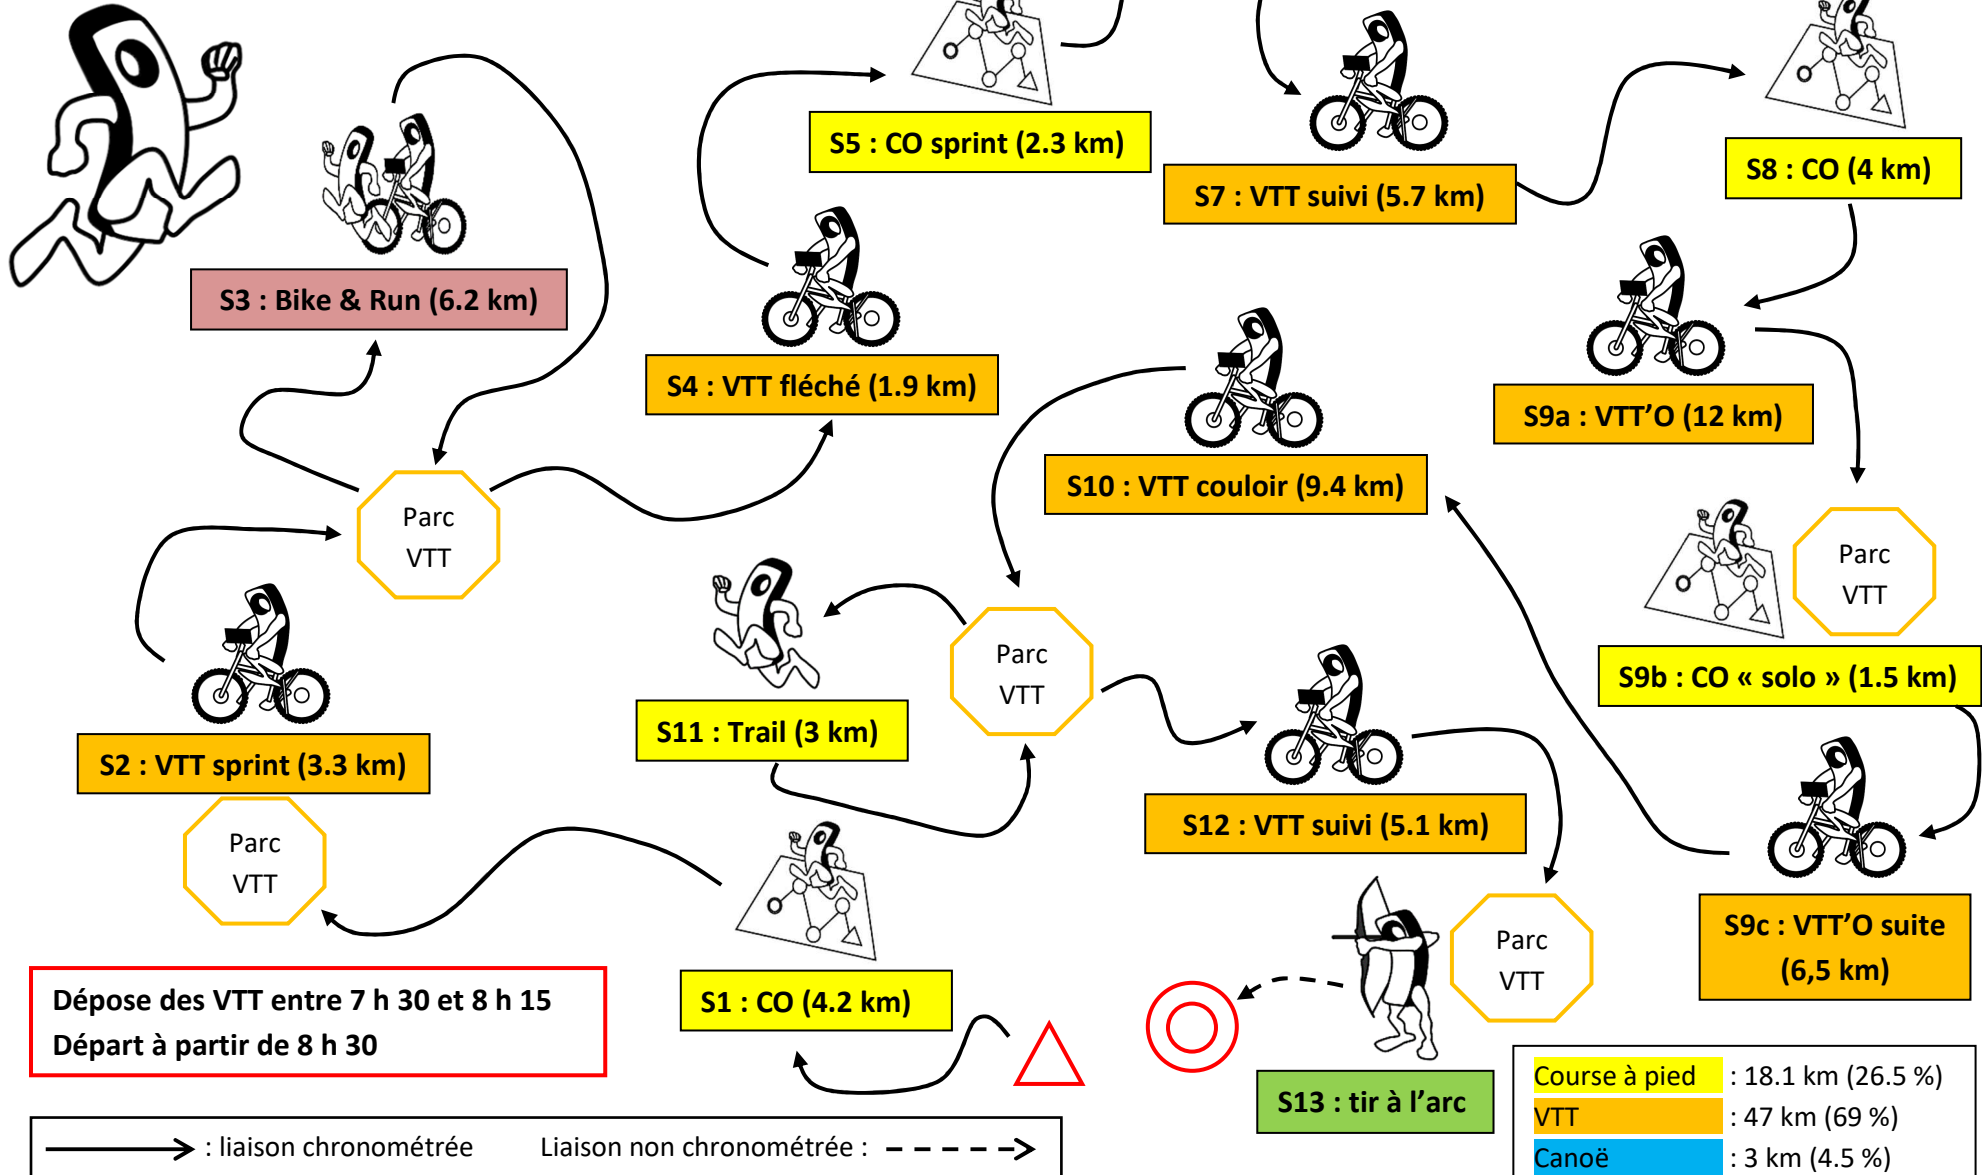

Défi de la Pierre Percée 2019
Défi Thor (68.1km)

Dépose des VTT entre 7 h 30 et 8 h 15
Départ à partir de 8 h 30

→ : liaison chronométrée Liaison non chronométrée : - - - - ->

Course à pied	: 18.1 km (26.5 %)
VTT	: 47 km (69 %)
Canoë	: 3 km (4.5 %)

En cas d'abandon, passez à l'arrivée pour nous prévenir au 06.82.96.49.97 ou 06.51.32.59.14
En cas d'accident grave contactez le 112 ou prévenir les secours au 06.66.49.50.35