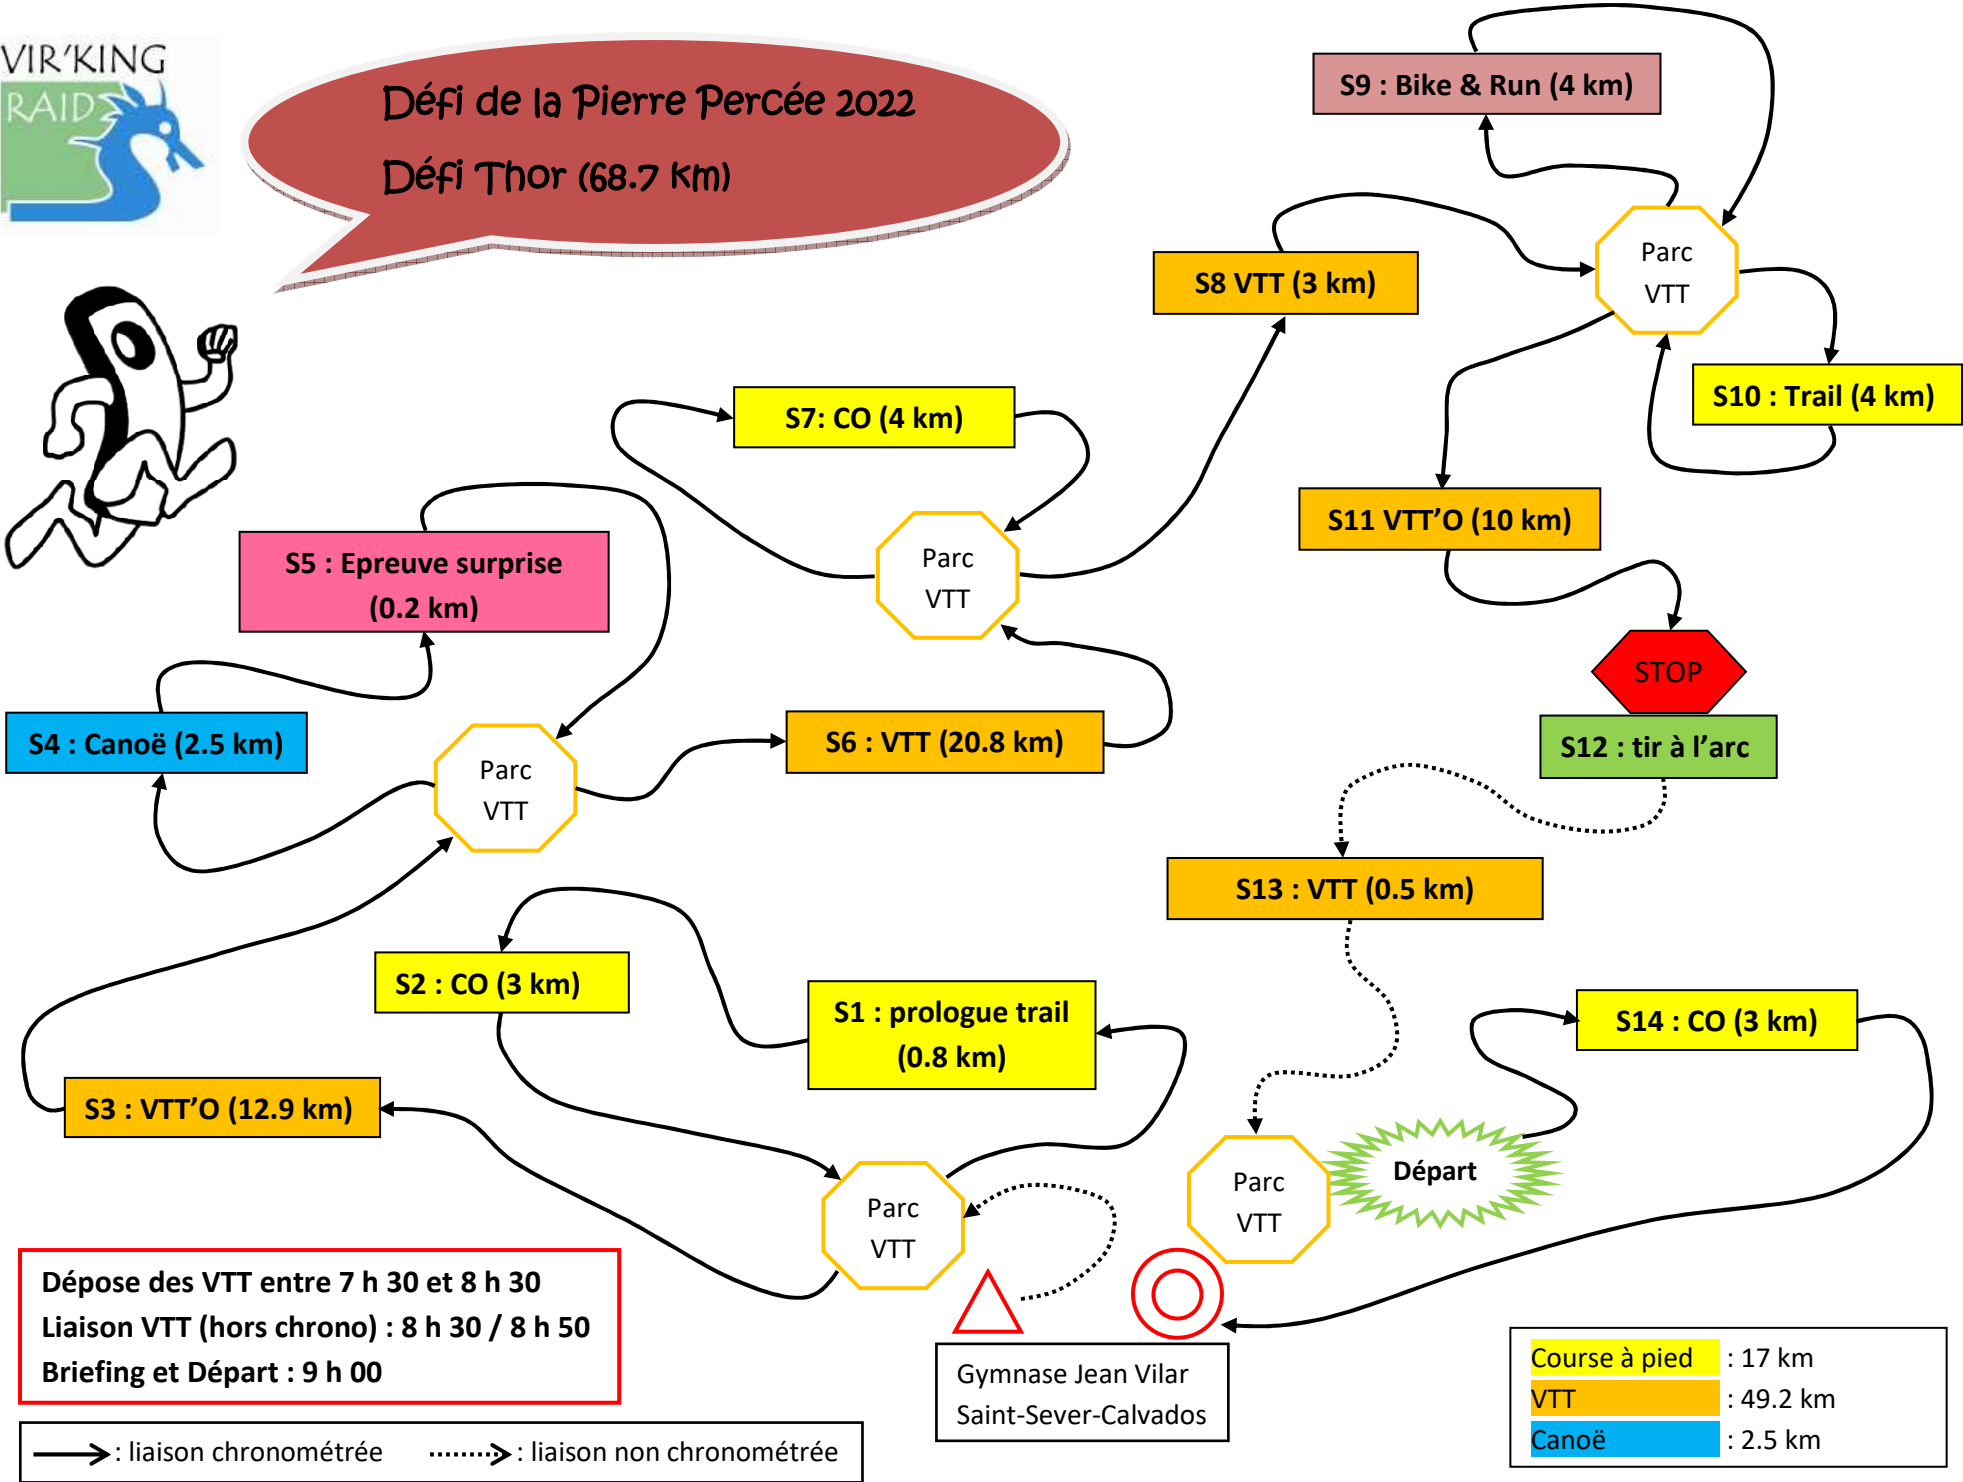

Défi de la Pierre Percée 2022
Défi Thor (68.7 km)

Dépose des VTT entre 7 h 30 et 8 h 30
 Liaison VTT (hors chrono) : 8 h 30 / 8 h 50
 Briefing et Départ : 9 h 00

→ : liaison chronométrée → : liaison non chronométrée

Gymnase Jean Vilar
 Saint-Sever-Calvados

Course à pied	: 17 km
VTT	: 49.2 km
Canoë	: 2.5 km

En cas d' abandon, passez à l' arrivée pour nous prévenir au 06.82.96.49.97 ou 06.83.38.62.90
 En cas d' accident grave contactez le 112 ou prévenir les secours au 06.61.62.59.42