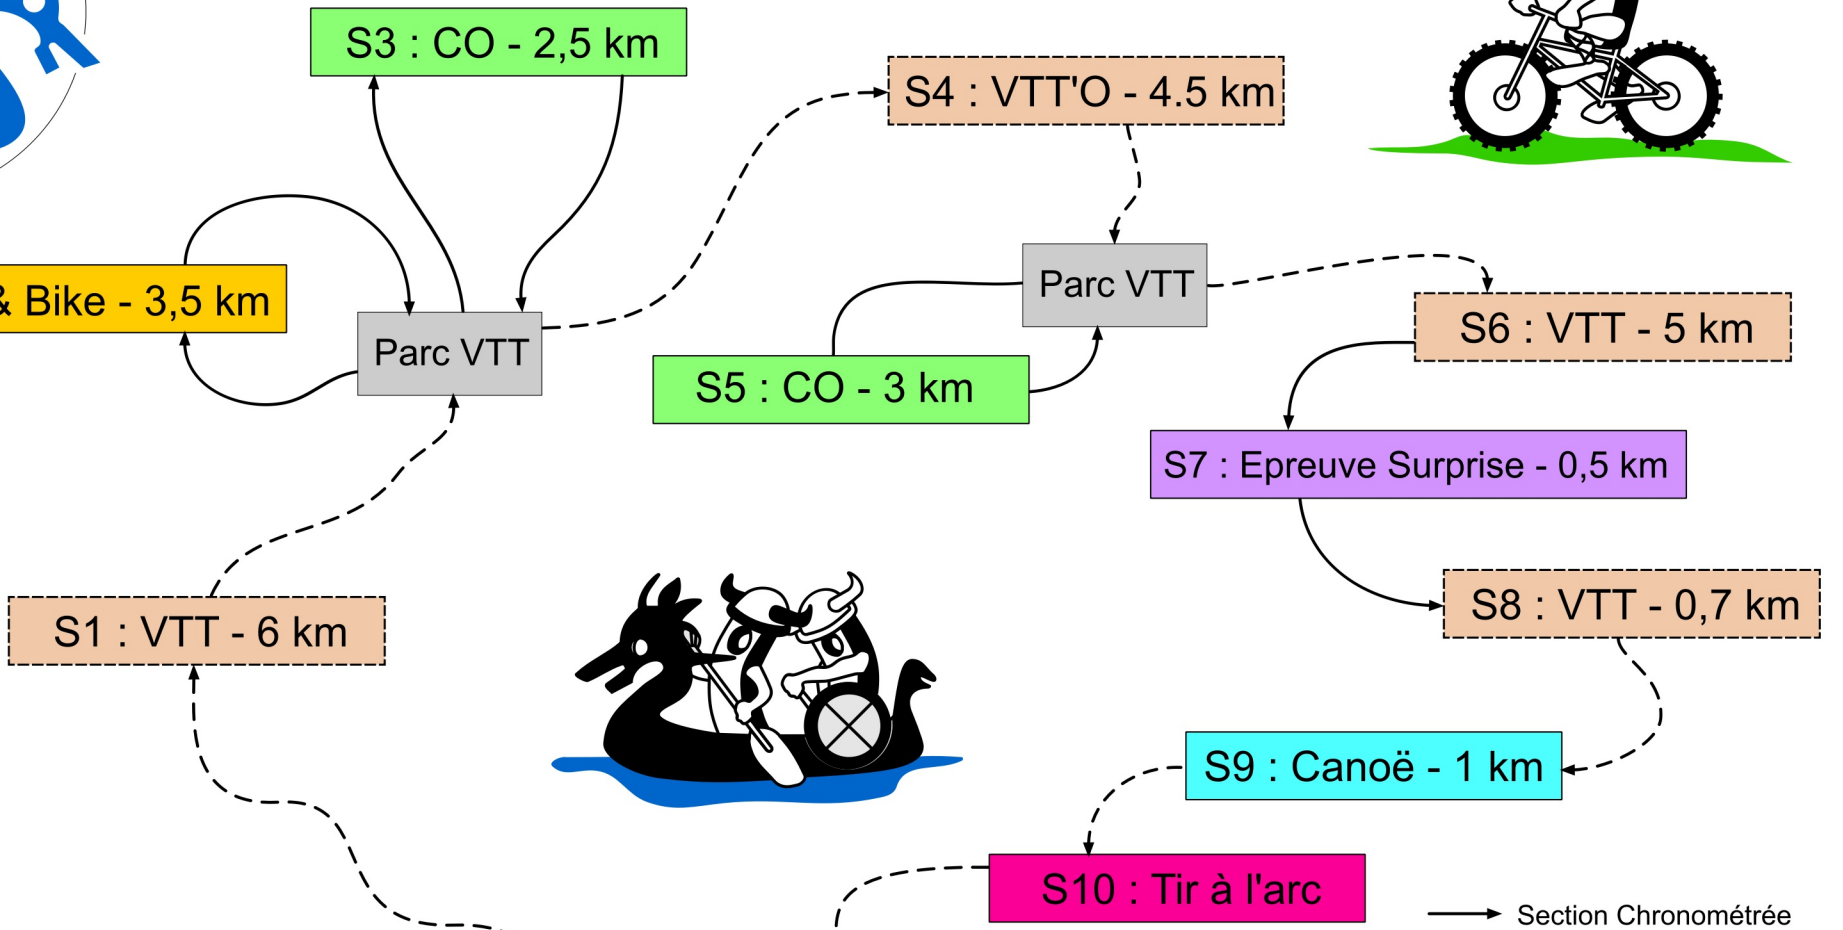

RAGNAR
Défi de LA Pierre Percée
2024

△ Départ - Arrivée
Base de Loisirs - Lac de la Dathée

En cas d'abandon,
passez à l'arrivée pour nous prévenir :
06.63.78.32.56 ou 06.83.38.62.90
En cas d'accident grave contactez le 112
ou prévenir les secours au 06.73.68.25.01