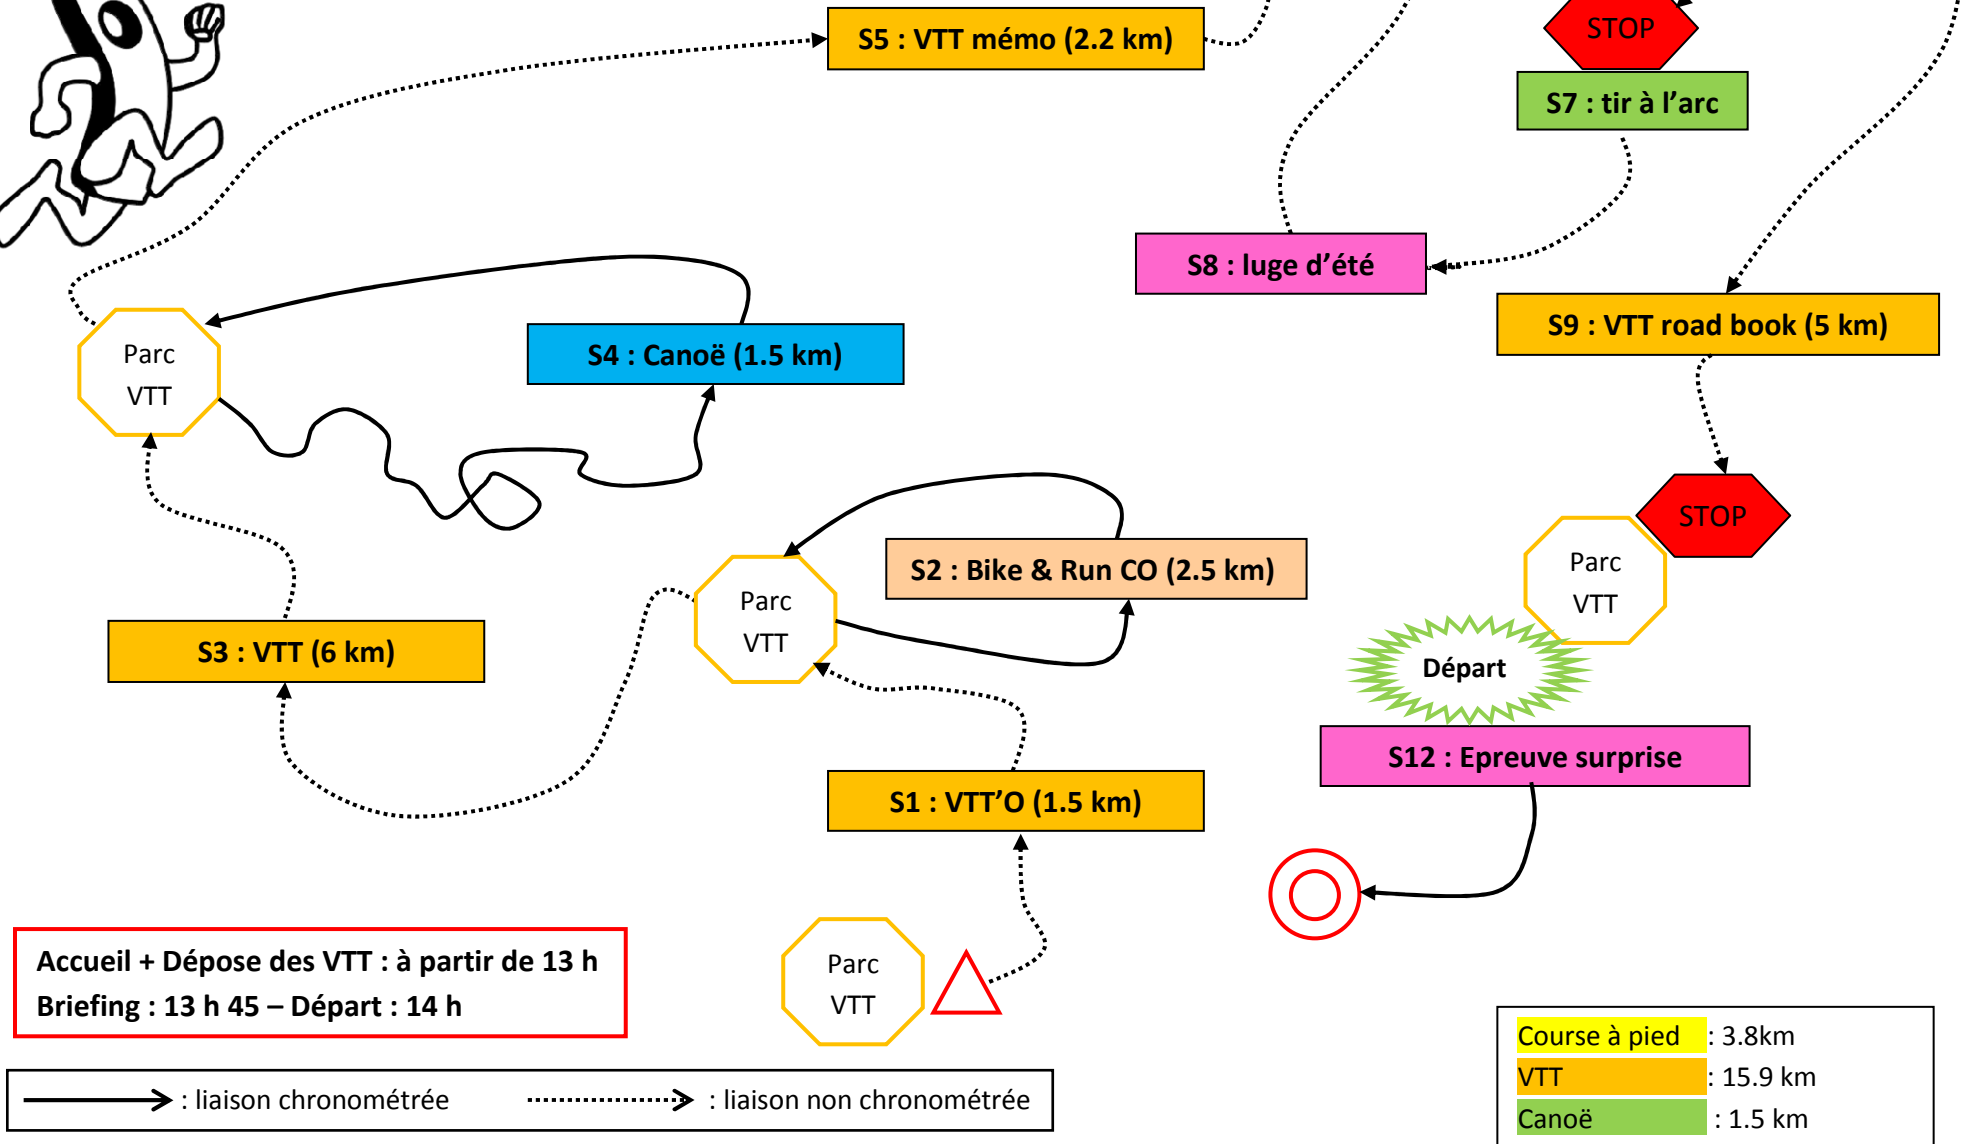

Défi de la Pierre Percée 2017
Défi Ragnar (21.2 km)

En cas d'abandon, passez à l'arrivée pour nous prévenir ou téléphonez au 06.82.96.49.97
En cas d'accident grave contactez le 112 ou prévenir les secours au 06 61 62 59 41 ou 06 08 40 86 16