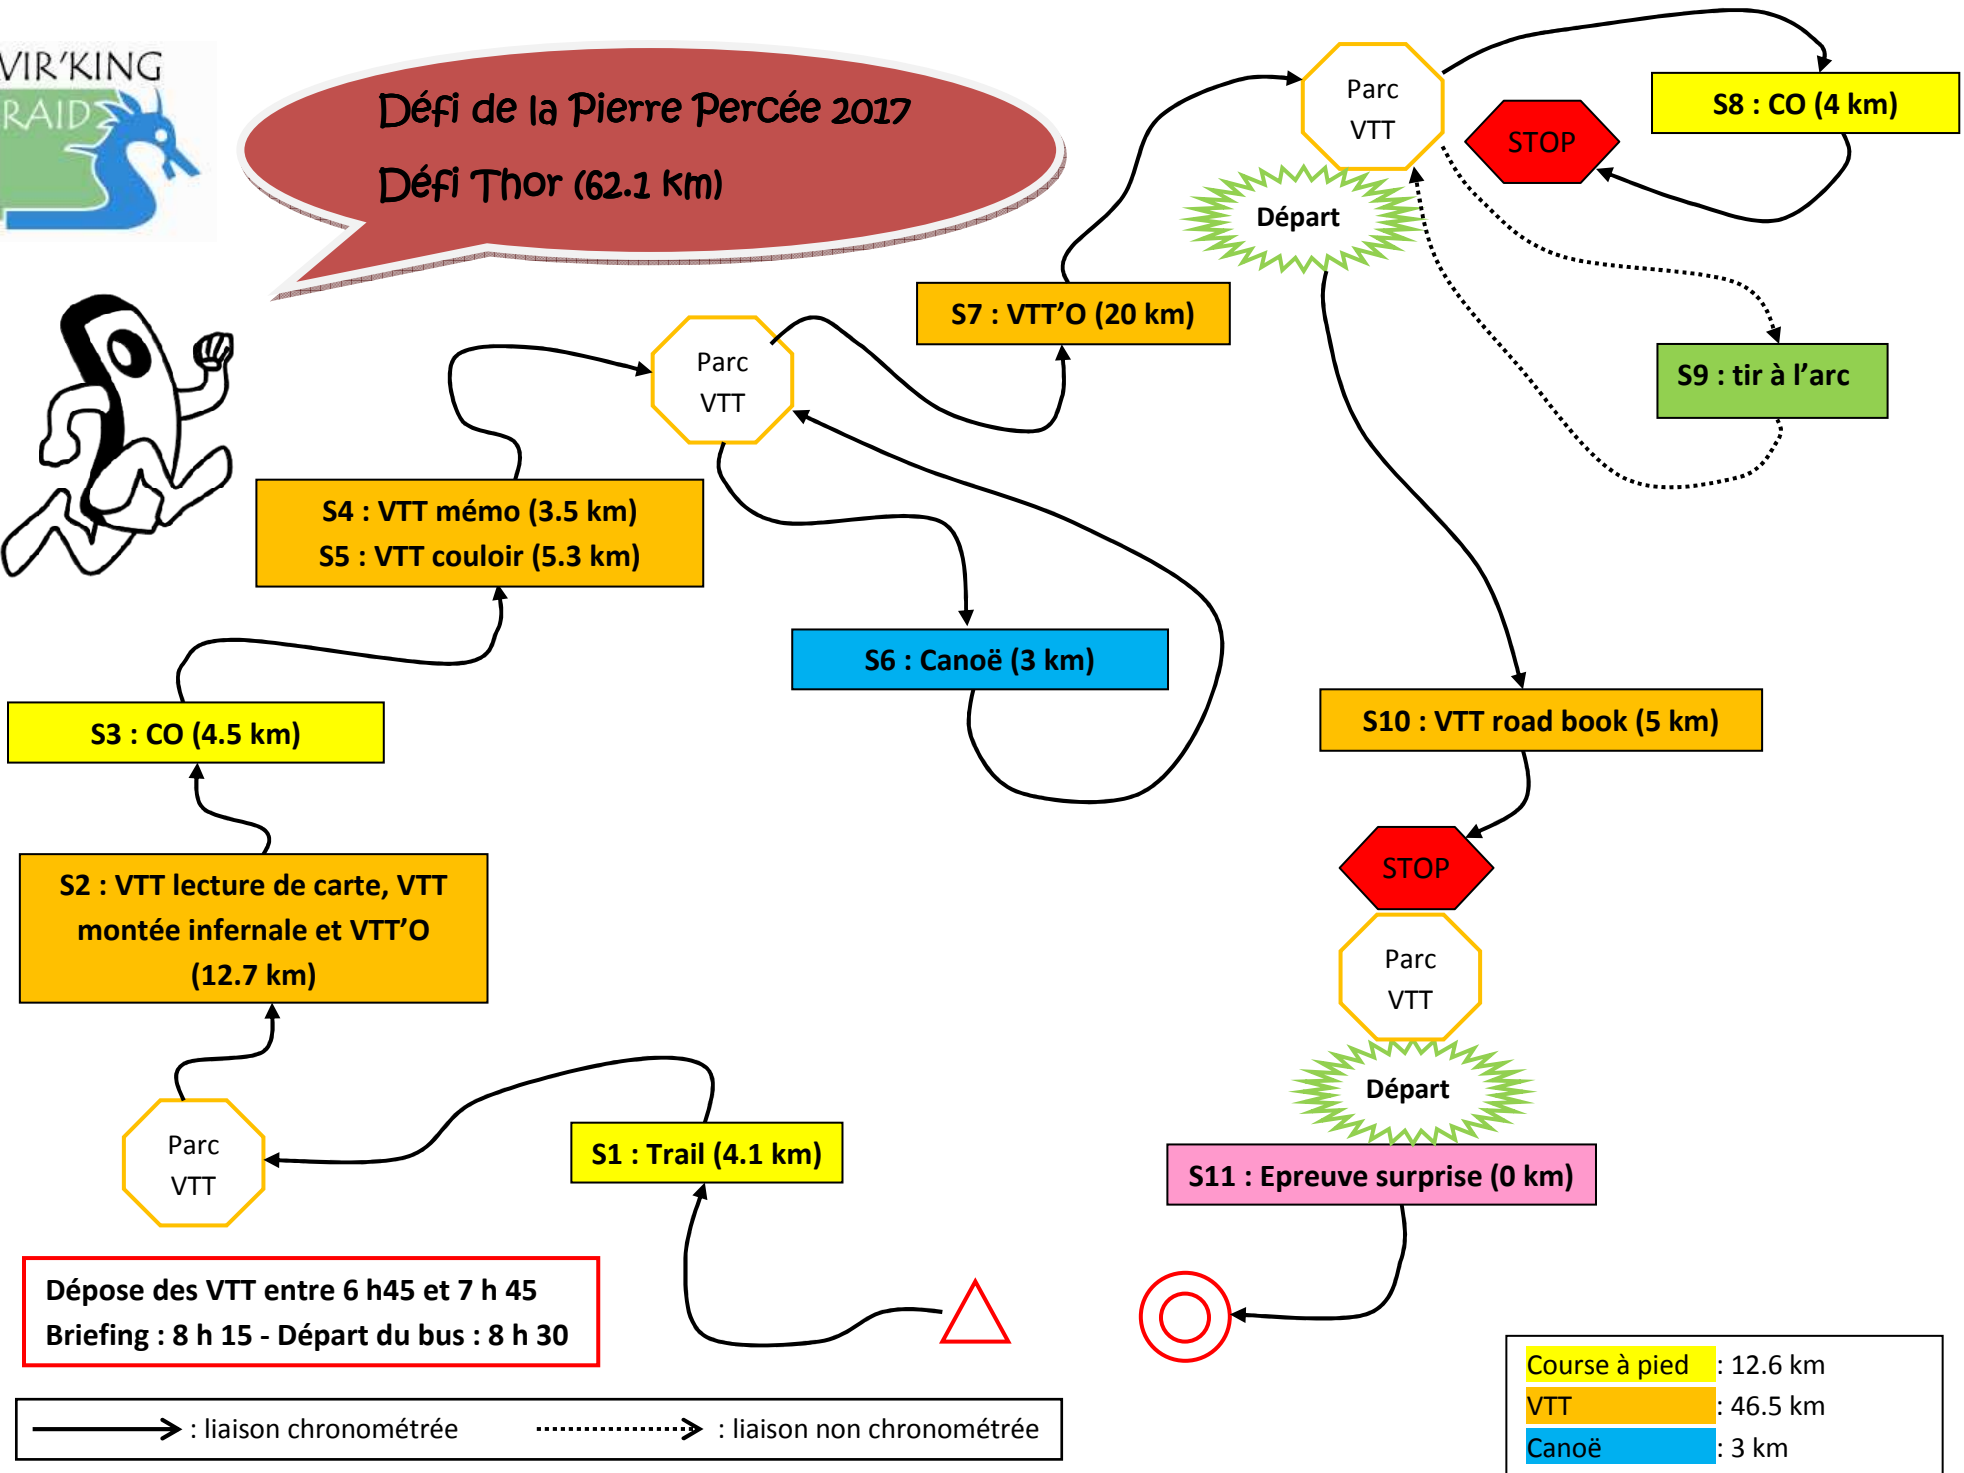

Défi de la Pierre Percée 2017
Défi Thor (62.1 km)

Dépose des VTT entre 6 h45 et 7 h 45
Briefing : 8 h 15 - Départ du bus : 8 h 30

→ : liaison chronométrée → : liaison non chronométrée

Course à pied	: 12.6 km
VTT	: 46.5 km
Canoë	: 3 km

En cas d'abandon, passez à l'arrivée pour nous prévenir ou téléphonez au 06.82.96.49.97
 En cas d'accident grave contactez le 112 ou prévenir les secours au 06 61 62 59 41 ou 06 08 40 86 16